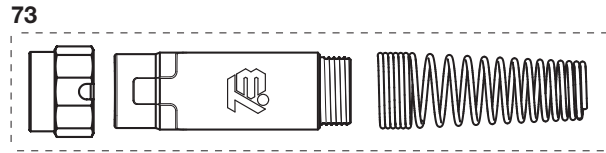

TBi 150 Black Series

Consumíveis		
Descrição	Posição	Código do Produto
Bico de contato M6x25, ECu 0,8	10	0914526
Bico de contato M6x25, ECu 0,9	10	0914670
Bico de contato M6x25, ECu 1,0	10	0736994
Bocal cônico 12.0mm TBi 150	40	0915347
Mola porta bocal TBi 150	51	0914598
Porta bocal s/mola TBi 150	54	0914830
Guia espiral azul c/ isolamento (3,4m) 0,8 - 1,0	80	0914783
Guia espiral azul c/ isolamento (4,4m) 0,8 - 1,0	80	0915531
Guia espiral azul c/ isolamento (5,4m) 0,8 - 1,0	80	0914708
Guia PTFE azul c/ espiral (3,5m) 0,8 - 1,0	81	0915500
Guia PTFE azul c/ espiral (4,5m) 0,8 - 1,0	81	0915501
Guia PTFE azul c/ espiral (5,5m) 0,8 - 1,0	81	0915502
Guia PA-Alu (3,5m) 1,0 - 1,2	82	0914978
Guia PA-Alu (4,5m) 1,0 - 1,2	82	0915538
Guia PA-Alu (5,5m) 1,0 - 1,2	82	0914906

Peças de Reposição		
Descrição	Posição	Código do Produto
Pescoço TBi 150 c/corpo de fixação	50	0915293
Punho Black Series p/ tochas refrigeradas à gás	60	0915295
Cabo coaxial TBi PRO FLEX S - 3,0m	70	0914532
Cabo coaxial TBi PRO FLEX S - 4,0m	70	0915551
Cabo coaxial TBi PRO FLEX S - 5,0m	70	0915552
Conjunto mola, suporte e porca adaptadora	73	0915644
Euroconector ESG, contato móvel	75	0914657

TBi 150 Black Series