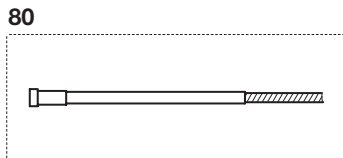

TBi PRO 253

Consumíveis		
Descrição	Posição	Código do Produto
Bico de contato M6x22, ECu 0,8	10	0914663
Bico de contato M6x22, ECu 0,9	10	0737177
Bico de contato M6x22, ECu 1,0	10	0914666
Bico de contato M6x22, ECu 1,2	10	0737018
Bocal cônico 15.0mm TBi PRO 153/253	40	0914686
Porta bico M6, TBi PRO	20	0914731
Guia espiral azul c/ isolamento (3,4m) 0,8 - 1,0	80	0914783
Guia espiral azul c/ isolamento (4,4m) 0,8 - 1,0	80	0915531
Guia espiral azul c/ isolamento (5,4m) 0,8 - 1,0	80	0914708
Guia PTFE azul c/ espiral (3,5m) 0,8 - 1,0	81	0915500
Guia PTFE azul c/ espiral (4,5m) 0,8 - 1,0	81	0915501
Guia PTFE azul c/ espiral (5,5m) 0,8 - 1,0	81	0915502
Guia PA-Alu (3,5m) 1,0 - 1,2	82	0914978
Guia PA-Alu (4,5m) 1,0 - 1,2	82	0915538
Guia PA-Alu (5,5m) 1,0 - 1,2	82	0914906
Guia espiral vermelha c/ isolamento (3,4m) 1,0 - 1,2	80	0914750
Guia espiral vermelha c/ isolamento (4,4m) 1,0 - 1,2	80	0914645
Guia espiral vermelha c/ isolamento (5,4m) 1,0 - 1,2	80	0914833
Guia PTFE vermelho c/ espiral (3,5m) 1,0 - 1,2	81	0915503
Guia PTFE vermelho c/ espiral (4,5m) 1,0 - 1,2	81	0915504
Guia PTFE vermelho c/ espiral (5,5m) 1,0 - 1,2	81	0915506

Peças de Reposição		
Descrição	Posição	Código do Produto
Pescoço completo TBi PRO 153/253	50	0915264
Punho Expert completo p/ tochas refrigerada à gás	60	0915329
Cabo coaxial TBi PRO FLEX M - 3,0m	70	0915281
Cabo coaxial TBi PRO FLEX M - 4,0m	70	0915553
Cabo coaxial TBi PRO FLEX M - 5,0m	70	0915554
Suporte do cabo Expert, refrigerado à gás	73	0915453
Euroconector ESG, contato móvel	76	0914657

TBi PRO 253