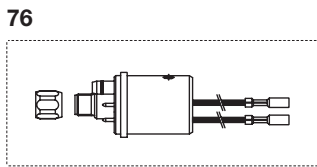

TBi PRO 253

Consumíveis		
Descrição	Posição	Código do Produto
Bico de contato M6x22, ECu 0,8	10	0914663
Bico de contato M6x22, ECu 0,9	10	0737177
Bico de contato M6x22, ECu 1,0	10	0914666
Bico de contato M6x22, ECu 1,2	10	0737018
Bocal cônico 15.0mm TBi PRO 153/253	40	0914686
Porta bico M6, TBi PRO	20	0914731
Guia espiral azul c/ isolamento (3,4m) 0,8 - 1,0	80	0914783
Guia espiral azul c/ isolamento (4,4m) 0,8 - 1,0	80	0915531
Guia espiral azul c/ isolamento (5,4m) 0,8 - 1,0	80	0914708
Guia PTFE azul c/ espiral (3,5m) 0,8 - 1,0	81	0915500
Guia PTFE azul c/ espiral (4,5m) 0,8 - 1,0	81	0915501
Guia PTFE azul c/ espiral (5,5m) 0,8 - 1,0	81	0915502
Guia PA-Alu (3,5m) 1,0 - 1,2	82	0914978
Guia PA-Alu (4,5m) 1,0 - 1,2	82	0915538
Guia PA-Alu (5,5m) 1,0 - 1,2	82	0914906
Guia espiral vermelha c/ isolamento (3,4m) 1,0 - 1,2	80	0914750
Guia espiral vermelha c/ isolamento (4,4m) 1,0 - 1,2	80	0914645
Guia espiral vermelha c/ isolamento (5,4m) 1,0 - 1,2	80	0914833
Guia PTFE vermelho c/ espiral (3,5m) 1,0 - 1,2	81	0915503
Guia PTFE vermelho c/ espiral (4,5m) 1,0 - 1,2	81	0915504
Guia PTFE vermelho c/ espiral (5,5m) 1,0 - 1,2	81	0915506

Peças de Reposição		
Descrição	Posição	Código do Produto
Pescoço completo TBi PRO 153/253	50	0915264
Punho Expert completo p/ tochas refrigerada à gás	60	0915329
Cabo coaxial TBi PRO FLEX M - 3,0m	70	0915281
Cabo coaxial TBi PRO FLEX M - 4,0m	70	0915553
Cabo coaxial TBi PRO FLEX M - 5,0m	70	0915554
Suporte do cabo Expert, refrigerado à gás	73	0915453
Euroconector ESG, contato móvel	76	0914657

TBi PRO 253