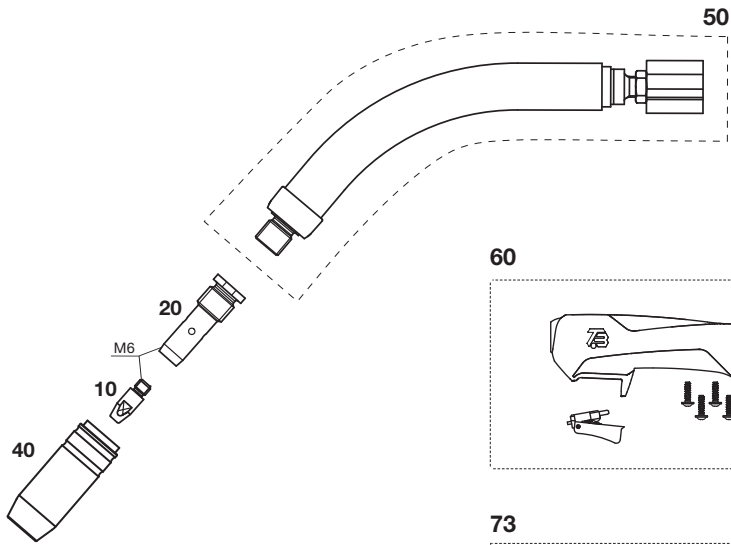

TBi PRO 253

Consumíveis		
Descrição	Posição	Código do Produto
Bico de contato M6x22, ECu 0,8	10	0914663
Bico de contato M6x22, ECu 0,9	10	0737177
Bico de contato M6x22, ECu 1,0	10	0914666
Bico de contato M6x22, ECu 1,2	10	0737018
Bocal cônico 15.0mm TBi PRO 153/253	40	0914686
Porta bico M6, TBi PRO	20	0914731
Guia espiral azul c/ isolamento (3,4m) 0,8 - 1,0	80	0914783
Guia espiral azul c/ isolamento (4,4m) 0,8 - 1,0	80	0915531
Guia espiral azul c/ isolamento (5,4m) 0,8 - 1,0	80	0914708
Guia PTFE azul c/ espiral (3,5m) 0,8 - 1,0	81	0915500
Guia PTFE azul c/ espiral (4,5m) 0,8 - 1,0	81	0915501
Guia PTFE azul c/ espiral (5,5m) 0,8 - 1,0	81	0915502
Guia PA-Alu (3,5m) 1,0 - 1,2	82	0914978
Guia PA-Alu (4,5m) 1,0 - 1,2	82	0915538
Guia PA-Alu (5,5m) 1,0 - 1,2	82	0914906
Guia espiral vermelha c/ isolamento (3,4m) 1,0 - 1,2	80	0914750
Guia espiral vermelha c/ isolamento (4,4m) 1,0 - 1,2	80	0914645
Guia espiral vermelha c/ isolamento (5,4m) 1,0 - 1,2	80	0914833
Guia PTFE vermelho c/ espiral (3,5m) 1,0 - 1,2	81	0915503
Guia PTFE vermelho c/ espiral (4,5m) 1,0 - 1,2	81	0915504
Guia PTFE vermelho c/ espiral (5,5m) 1,0 - 1,2	81	0915506

Peças de Reposição		
Descrição	Posição	Código do Produto
Pescoço completo TBi PRO 153/253	50	0915264
Punho Expert completo p/ tochas refrigerada à gás	60	0915329
Cabo coaxial TBi PRO FLEX M - 3,0m	70	0915281
Cabo coaxial TBi PRO FLEX M - 4,0m	70	0915553
Cabo coaxial TBi PRO FLEX M - 5,0m	70	0915554
Suporte do cabo Expert, refrigerado à gás	73	0915453
Euroconector ESG, contato móvel	76	0914657

TBi PRO 253