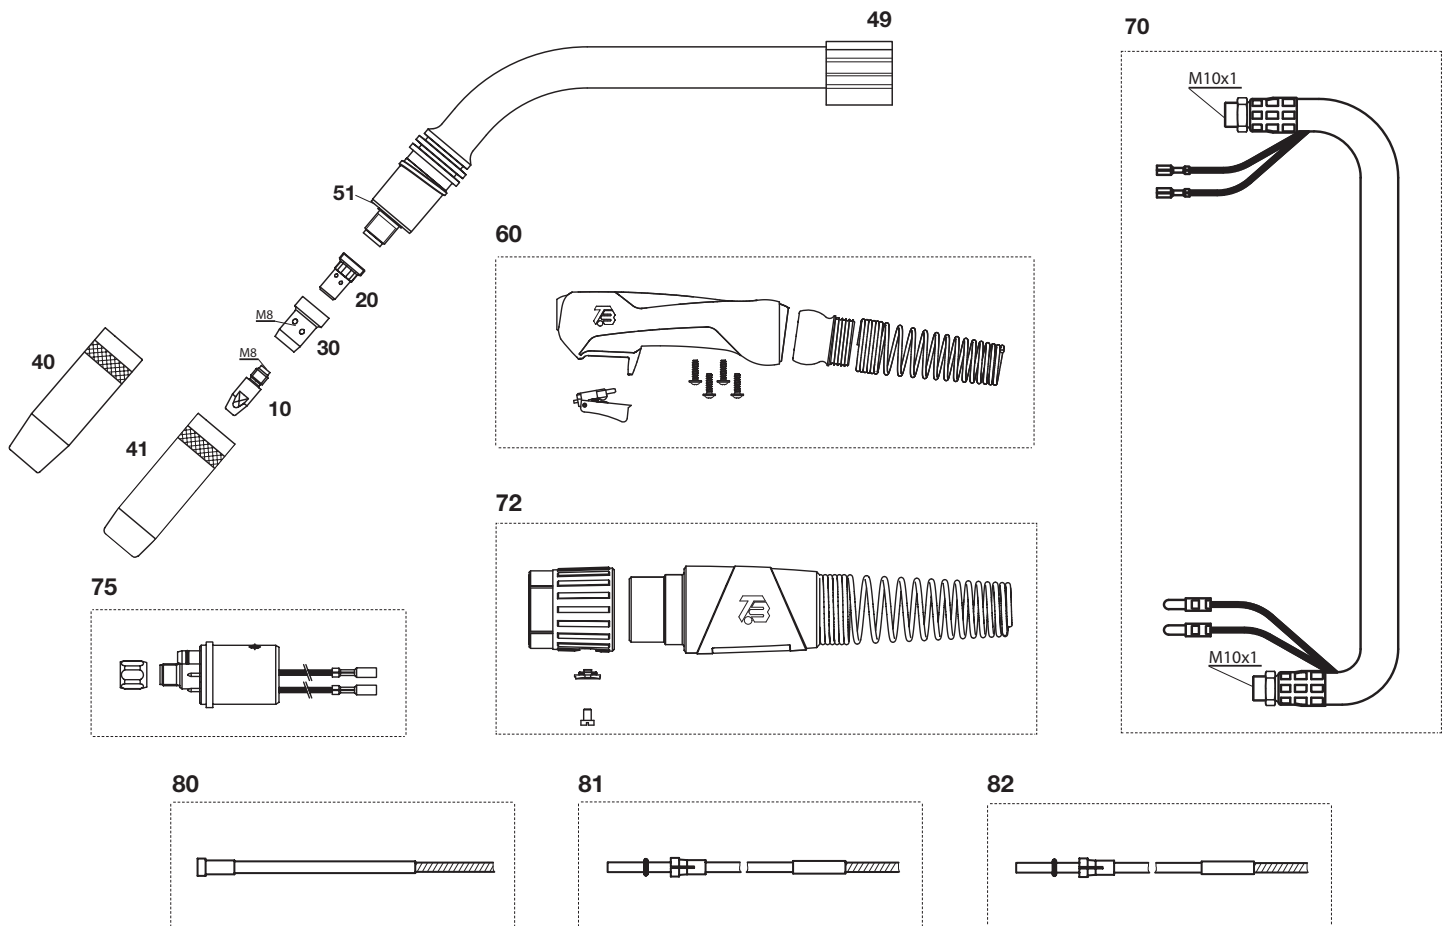

TBi 7G Expert

Peças de Reposição

Descrição	Posição	Código do Produto
Pescoço TBi 7G, 50°	49	0915322
Isolação p/ pescoço TBi 511/7G/7W	51	0914754
Punho Expert p/ tocha refrigerada à gás	60	0915329
Cabo coaxial TBi PRO FLEX L - 3,0m	70	0915279
Cabo coaxial TBi PRO FLEX L - 4,0m	70	0915555
Cabo coaxial TBi PRO FLEX L - 5,0m	70	0915556
Suporte do cabo refrigerado à gás, Expert	72	0915453
Euroconector ESG, pinos retráteis	75	0914657