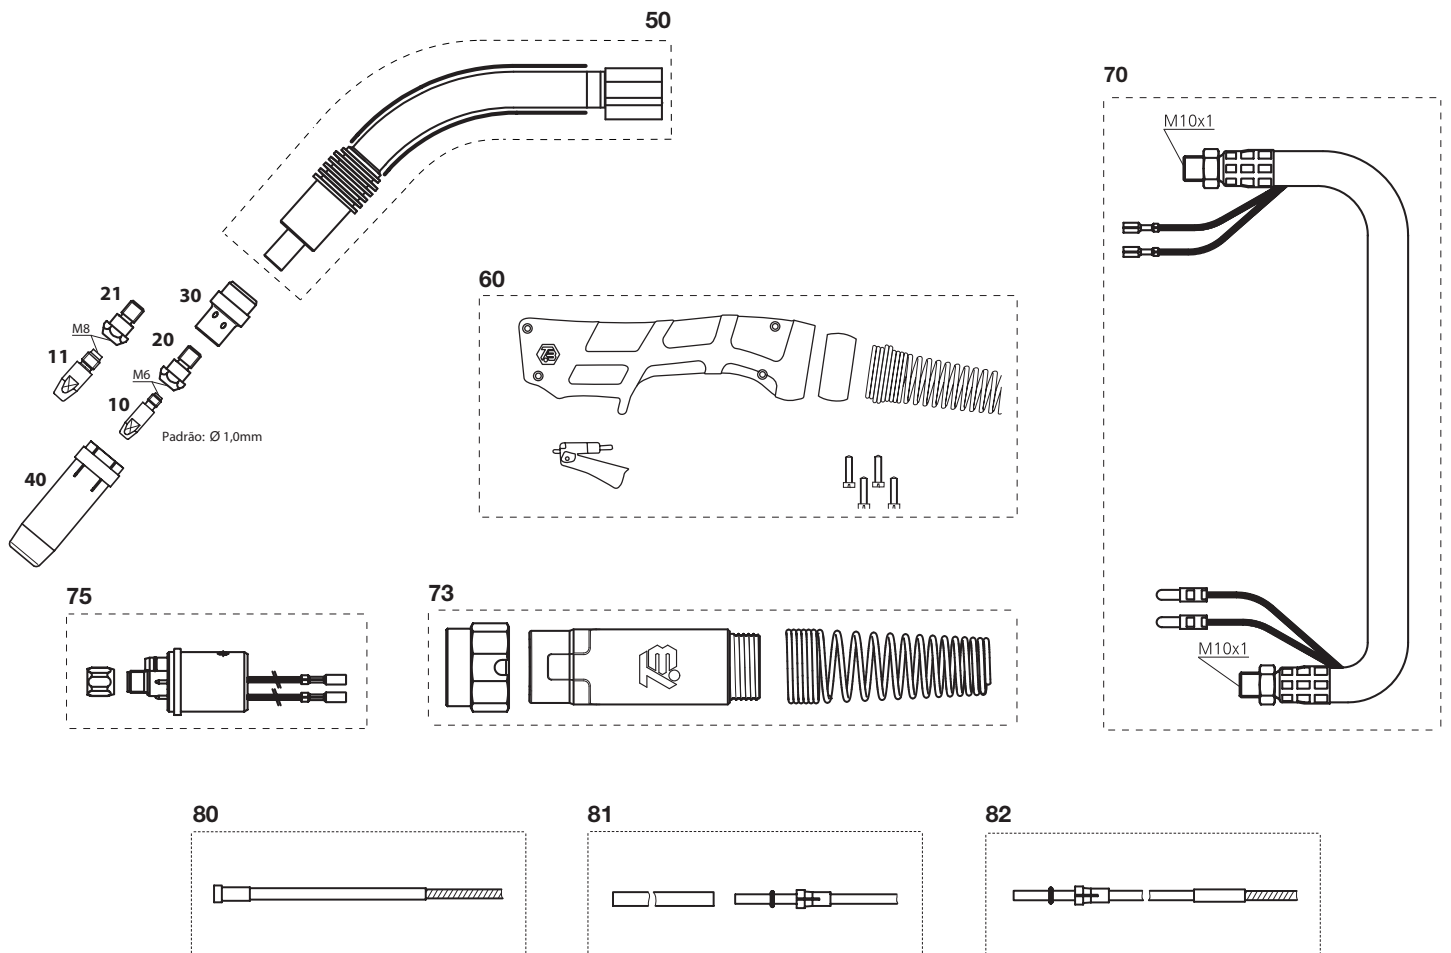

TBi 260 Black Series

Peças de Reposição		
Descrição	Posição	Código do Produto
Pescoço TBi 260 Black Series completo	50	0914779
Punho Black Series p/ tochas refrigeradas à gás	60	0915295
Cabo coaxial TBi PRO FLEX ML - 3,0m	70	0915282
Cabo coaxial TBi PRO FLEX ML - 4,0m	70	0915618
Cabo coaxial TBi PRO FLEX ML - 5,0m	70	0915619
Conjunto mola, suporte e porca adaptadora	73	0915644
Euroconector ESG, contato móvel	75	0914657