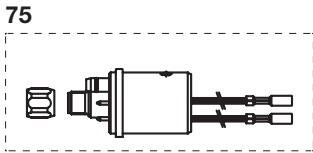

TBi 150 Black Series

Consumíveis		
Descrição	Posição	Código do Produto
Bico de contato M6x25, ECu 0,8	10	0914526
Bico de contato M6x25, ECu 0,9	10	0914670
Bico de contato M6x25, ECu 1,0	10	0736994
Bocal cônico 12.0mm TBi 150	40	0915347
Mola porta bocal TBi 150	51	0914598
Porta bocal s/mola TBi 150	54	0914830
Guia espiral azul c/ isolamento (3,4m) 0,8 - 1,0	80	0914783
Guia espiral azul c/ isolamento (4,4m) 0,8 - 1,0	80	0915531
Guia espiral azul c/ isolamento (5,4m) 0,8 - 1,0	80	0914708
Guia PTFE azul c/ espiral (3,5m) 0,8 - 1,0	81	0915500
Guia PTFE azul c/ espiral (4,5m) 0,8 - 1,0	81	0915501
Guia PTFE azul c/ espiral (5,5m) 0,8 - 1,0	81	0915502
Guia PA-Alu (3,5m) 1,0 - 1,2	82	0914978
Guia PA-Alu (4,5m) 1,0 - 1,2	82	0915538
Guia PA-Alu (5,5m) 1,0 - 1,2	82	0914906

Peças de Reposição		
Descrição	Posição	Código do Produto
Pescoço TBi 150 c/corpo de fixação	50	0915293
Punho Black Series p/ tochas refrigeradas à gás	60	0915295
Cabo coaxial TBi PRO FLEX S - 3,0m	70	0914532
Cabo coaxial TBi PRO FLEX S - 4,0m	70	0915551
Cabo coaxial TBi PRO FLEX S - 5,0m	70	0915552
Conjunto mola, suporte e porca adaptadora	73	0915644
Euroconector ESG, contato móvel	75	0914657

TBi 150 Black Series