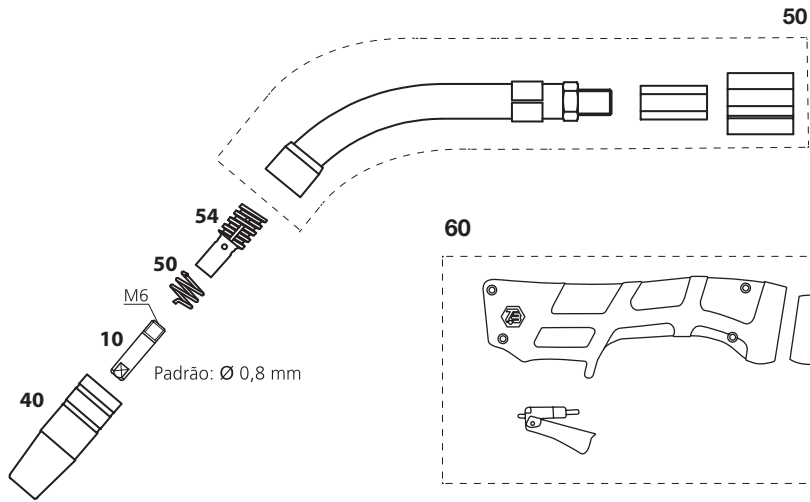

TBi 150 Black Series

Consumíveis		
Descrição	Posição	Código do Produto
Bico de contato M6x25, ECu 0,8	10	0914526
Bico de contato M6x25, ECu 0,9	10	0914670
Bico de contato M6x25, ECu 1,0	10	0736994
Bocal cônico 12.0mm TBi 150	40	0915347
Mola porta bocal TBi 150	51	0914598
Porta bocal s/mola TBi 150	54	0914830
Guia espiral azul c/ isolamento (3,4m) 0,8 - 1,0	80	0914783
Guia espiral azul c/ isolamento (4,4m) 0,8 - 1,0	80	0915531
Guia espiral azul c/ isolamento (5,4m) 0,8 - 1,0	80	0914708
Guia PTFE azul c/ espiral (3,5m) 0,8 - 1,0	81	0915500
Guia PTFE azul c/ espiral (4,5m) 0,8 - 1,0	81	0915501
Guia PTFE azul c/ espiral (5,5m) 0,8 - 1,0	81	0915502
Guia PA-Alu (3,5m) 1,0 - 1,2	82	0914978
Guia PA-Alu (4,5m) 1,0 - 1,2	82	0915538
Guia PA-Alu (5,5m) 1,0 - 1,2	82	0914906

Peças de Reposição		
Descrição	Posição	Código do Produto
Pescoço TBi 150 c/corpo de fixação	50	0915293
Punho Black Series p/ tochas refrigeradas à gás	60	0915295
Cabo coaxial TBi PRO FLEX S - 3,0m	70	0914532
Cabo coaxial TBi PRO FLEX S - 4,0m	70	0915551
Cabo coaxial TBi PRO FLEX S - 5,0m	70	0915552
Conjunto mola, suporte e porca adaptadora	73	0915644
Euroconector ESG, contato móvel	75	0914657

TBi 150 Black Series