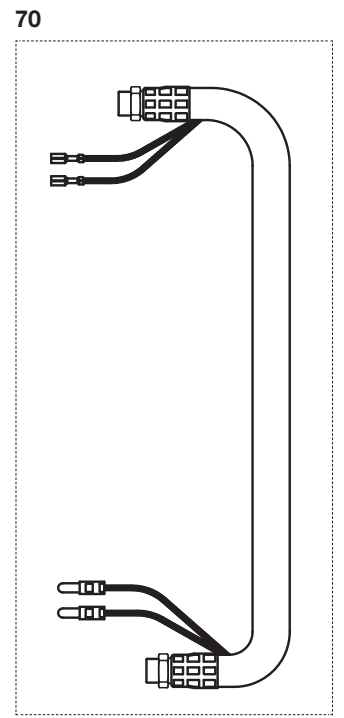

TBi PRO 253

Consumíveis		
Descrição	Posição	Código do Produto
Bico de contato M6x22, ECu 0,8	10	0914663
Bico de contato M6x22, ECu 0,9	10	0737177
Bico de contato M6x22, ECu 1,0	10	0914666
Bico de contato M6x22, ECu 1,2	10	0737018
Bocal cônico 15.0mm TBi PRO 153/253	40	0914686
Porta bico M6, TBi PRO	20	0914731
Guia espiral azul c/ isolamento (3,4m) 0,8 - 1,0	80	0914783
Guia espiral azul c/ isolamento (4,4m) 0,8 - 1,0	80	0915531
Guia espiral azul c/ isolamento (5,4m) 0,8 - 1,0	80	0914708
Guia PTFE azul c/ espiral (3,5m) 0,8 - 1,0	81	0915500
Guia PTFE azul c/ espiral (4,5m) 0,8 - 1,0	81	0915501
Guia PTFE azul c/ espiral (5,5m) 0,8 - 1,0	81	0915502
Guia PA-Alu (3,5m) 1,0 - 1,2	82	0914978
Guia PA-Alu (4,5m) 1,0 - 1,2	82	0915538
Guia PA-Alu (5,5m) 1,0 - 1,2	82	0914906
Guia espiral vermelha c/ isolamento (3,4m) 1,0 - 1,2	80	0914750
Guia espiral vermelha c/ isolamento (4,4m) 1,0 - 1,2	80	0914645
Guia espiral vermelha c/ isolamento (5,4m) 1,0 - 1,2	80	0914833
Guia PTFE vermelho c/ espiral (3,5m) 1,0 - 1,2	81	0915503
Guia PTFE vermelho c/ espiral (4,5m) 1,0 - 1,2	81	0915504
Guia PTFE vermelho c/ espiral (5,5m) 1,0 - 1,2	81	0915506

Peças de Reposição		
Descrição	Posição	Código do Produto
Pescoço completo TBi PRO 153/253	50	0915264
Punho Expert completo p/ tochas refrigerada à gás	60	0915329
Cabo coaxial TBi PRO FLEX M - 3,0m	70	0915281
Cabo coaxial TBi PRO FLEX M - 4,0m	70	0915553
Cabo coaxial TBi PRO FLEX M - 5,0m	70	0915554
Suporte do cabo Expert, refrigerado à gás	73	0915453
Euroconector ESG, contato móvel	76	0914657

TBi PRO 253