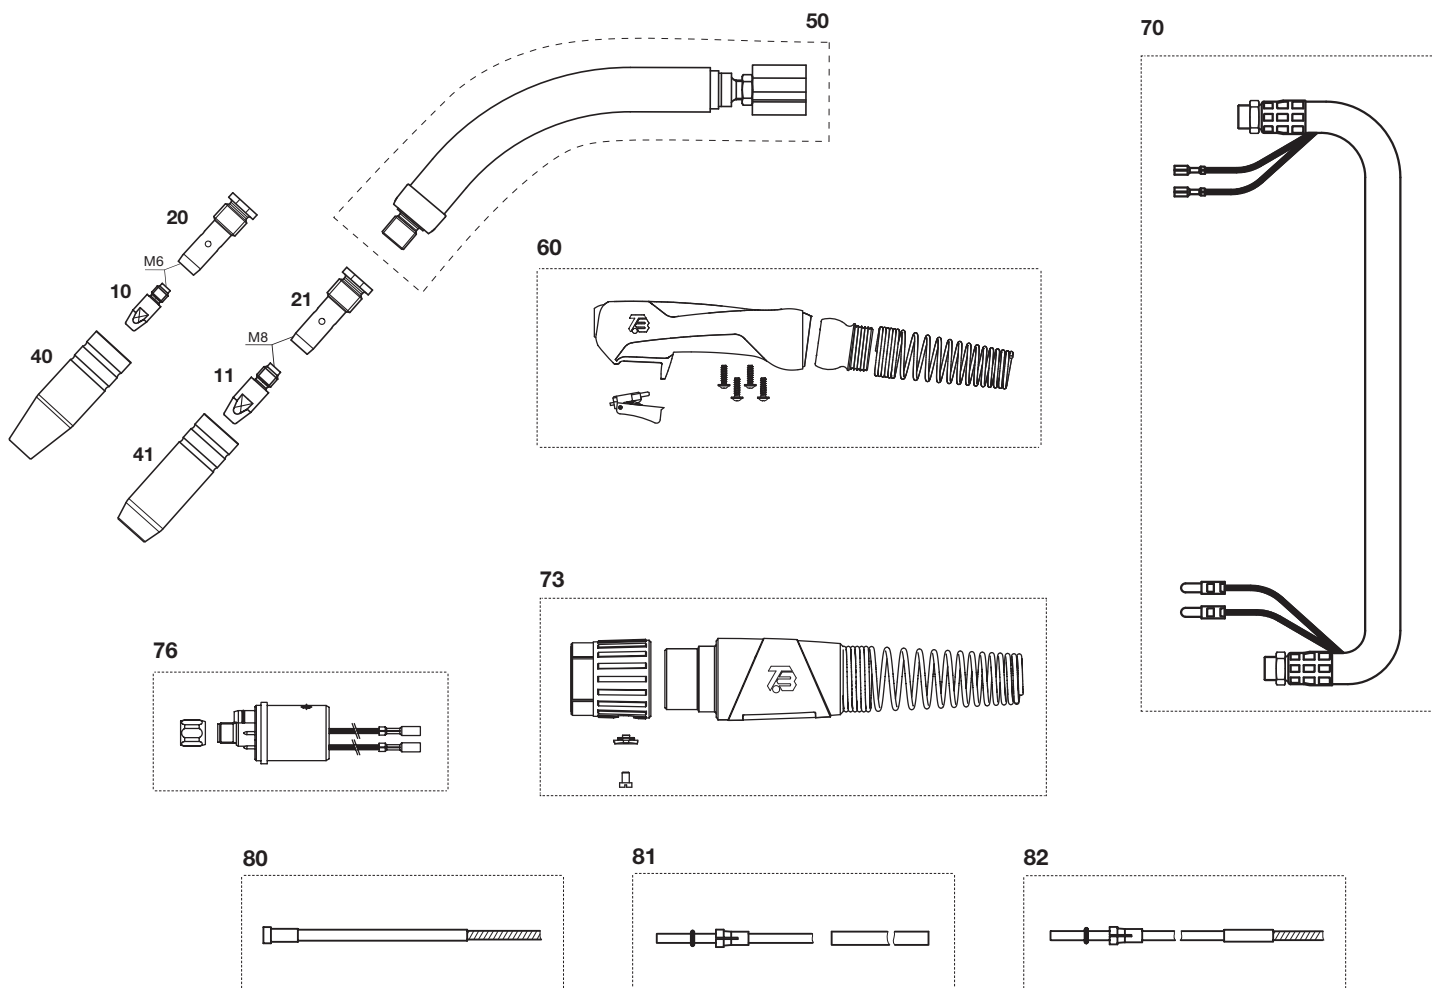

TBi PRO 453

Peças de Reposição

Descrição	Posição	Código do Produto
Pescoço completo TBi PRO 353/453	50	0914824
Punho Expert p/ tochas refrigeradas à gás	60	0915329
Cabo coaxial TBi PRO FLEX L - 3,0m	70	0915279
Cabo coaxial TBi PRO FLEX L - 4,0m	70	0915555
Cabo coaxial TBi PRO FLEX L - 5,0m	70	0915556
Suporte do cabo Expert, refrigerado à gás	73	0915453
Euroconector ESG, contato móvel	76	0914657