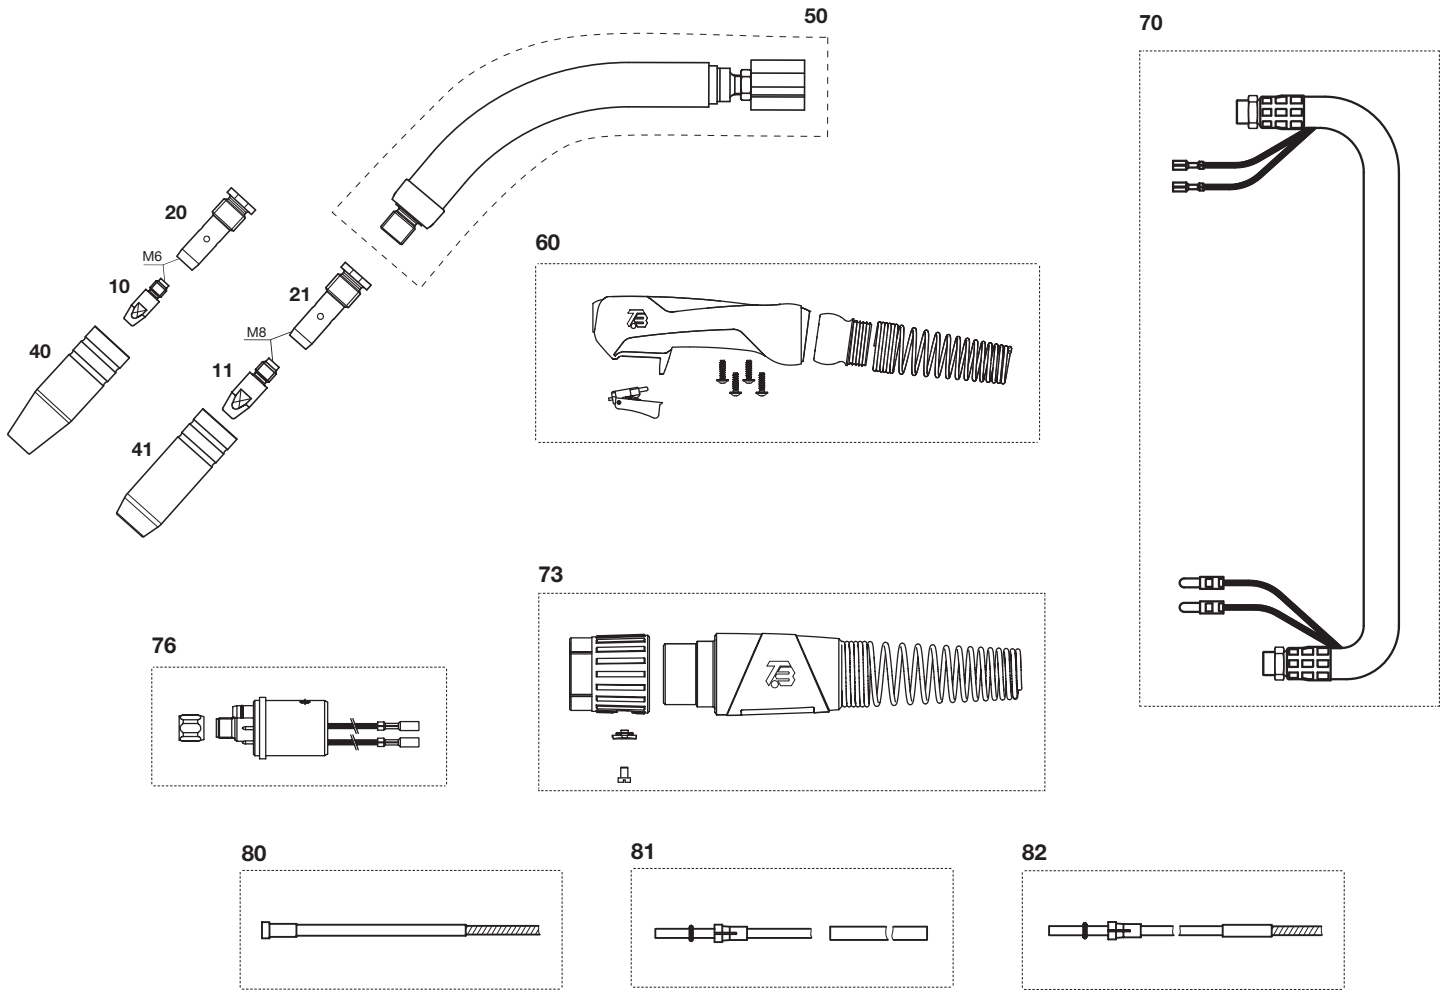

TBi PRO 353

Consumíveis		
Descrição	Posição	Código do Produto
Bico de contato M6x28, ECu 0,8	10	0736980
Bico de contato M6x28, ECu 0,9	10	0914722
Bico de contato M6x28, ECu 1,0	10	0914551
Bico de contato M6x28, ECu 1,2	10	0736984
Bico de contato M8x30, ECu 0,8	11	0736993
Bico de contato M8x30, ECu 0,9	11	0914569
Bico de contato M8x30, ECu 1,0	11	0914529
Bico de contato M8x30, ECu 1,2	11	0914531
Bico de contato M8x30, ECu 1,6	11	0736985
Bocal cônico 11.0mm TBi PRO 353/453/463 XP	40	0915448
Bocal cônico 15.0mm TBi PRO 353/453/463 XP	41	0914590
Porta bico M6 , TBi PRO	20	0914731
Porta bico M8, TBi PRO	21	0 914690
Guia espiral azul c/ isolamento (3,4m) 0,8 - 1,0	80	0914783
Guia espiral azul c/ isolamento (4,4m) 0,8 - 1,0	80	0915531
Guia espiral azul c/ isolamento (5,4m) 0,8 - 1,0	80	0914708
Guia PTFE azul c/ espiral (3,5m) 0,8 - 1,0	81	0915500
Guia PTFE azul c/ espiral (4,5m) 0,8 - 1,0	81	0915501
Guia PTFE azul c/ espiral (5,5m) 0,8 - 1,0	81	0915502
Guia PA-Alu (3,5m) 1,0 - 1,2	82	0914978
Guia PA-Alu (4,5m) 1,0 - 1,2	82	0915538
Guia PA-Alu (5,5m) 1,0 - 1,2	82	0914906
Guia espiral vermelha c/ isolamento (3,4m) 1,0 - 1,2	80	0914750
Guia espiral vermelha c/ isolamento (4,4m) 1,0 - 1,2	80	0914645
Guia espiral vermelha c/ isolamento (5,4m) 1,0 - 1,2	80	0914833
Guia PTFE vermelho c/ espiral (3,5m) 1,0 - 1,2	81	0915503
Guia PTFE vermelho c/ espiral (4,5m) 1,0 - 1,2	81	0915504
Guia PTFE vermelho c/ espiral (5,5m) 1,0 - 1,2	81	0915506
Peças de Reposição		
Descrição	Posição	Código do Produto
Pescoço completo TBi PRO 353/453	50	0914824
Punho Expert completo p/ tochas refrigeradas à gás	60	0915329
Cabo coaxial TBi PRO FLEX ML - 3,0m	70	0915282
Cabo coaxial TBi PRO FLEX ML - 4,0m	70	0915618
Cabo coaxial TBi PRO FLEX ML - 5,0m	70	0915619
Suporte do cabo Expert, refrigerado à gás	73	0915453
Euroconector ESG, contato móvel	76	0914657

TBi PRO 353