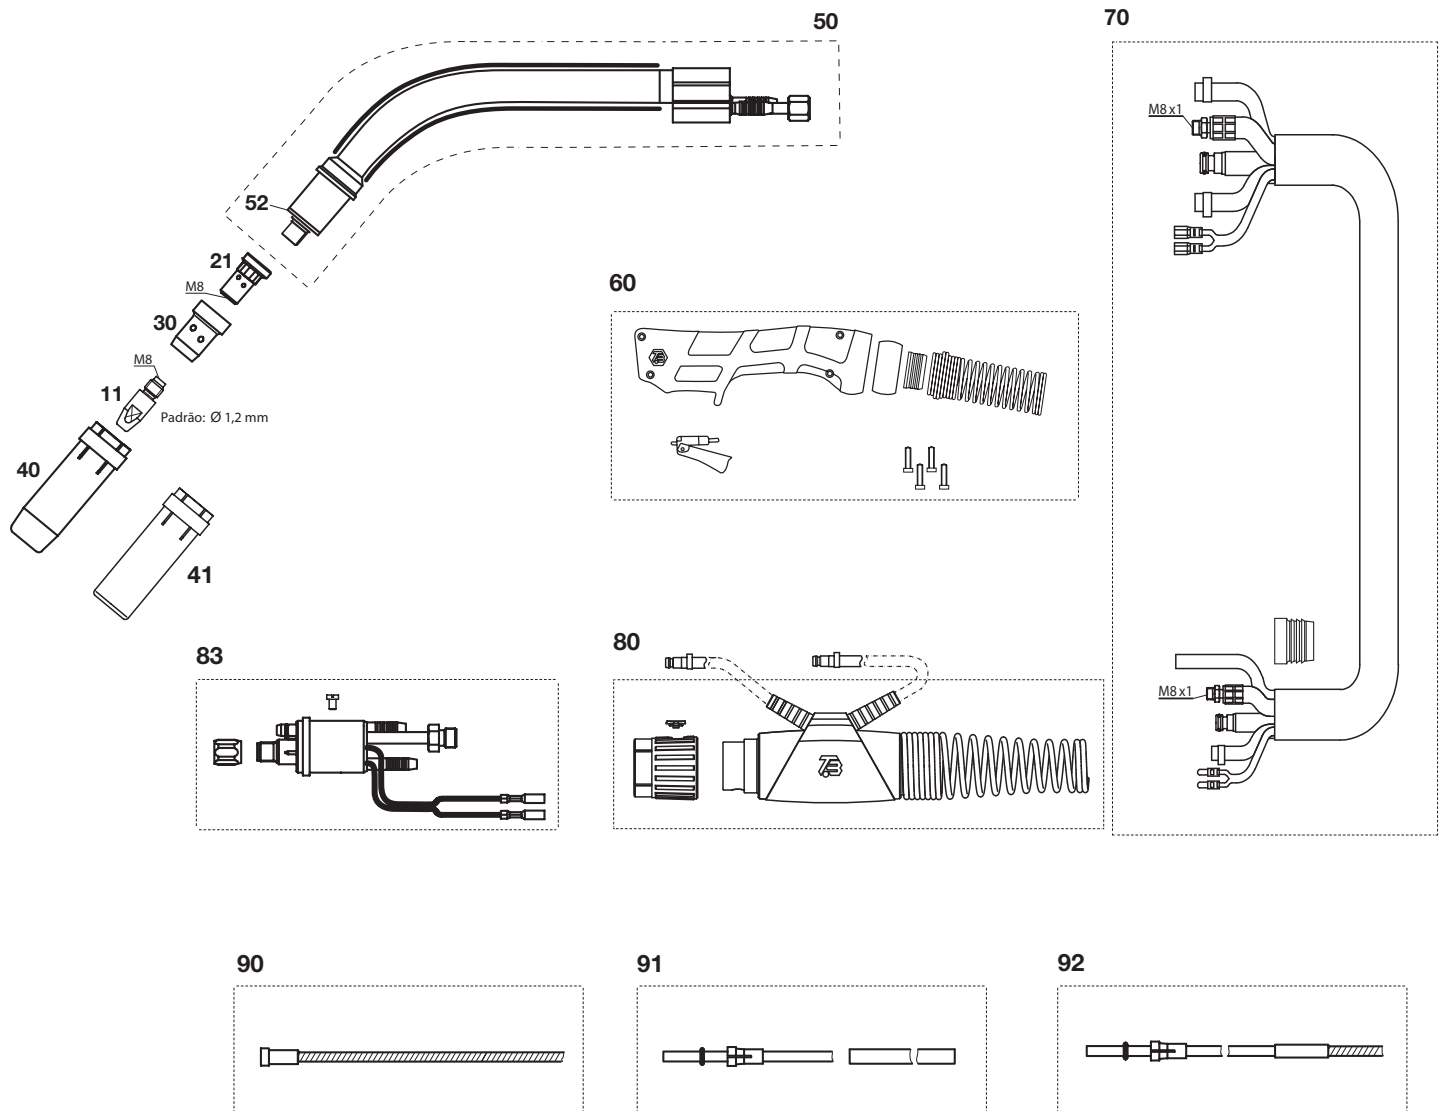

TBi 511 Black Series

Peças de Reposição		
Descrição	Posição	Código do Produto
Pescoço TBi 511 Black Series	50	0914764
Isolação p/ pescoço TBi 511/7G/7W	52	0914754
Punho Black Series p/ tochas refrigeradas à água	60	0915294
Cabo completo TBi 511 3,0m	70	0914534
Cabo completo TBi 511 4,0m	70	0915640
Cabo completo TBi 511 5,0m	70	0915642
Suporte do cabo completo, refrigerado à água	80	0915614
Euroconector ESW	83	0914747