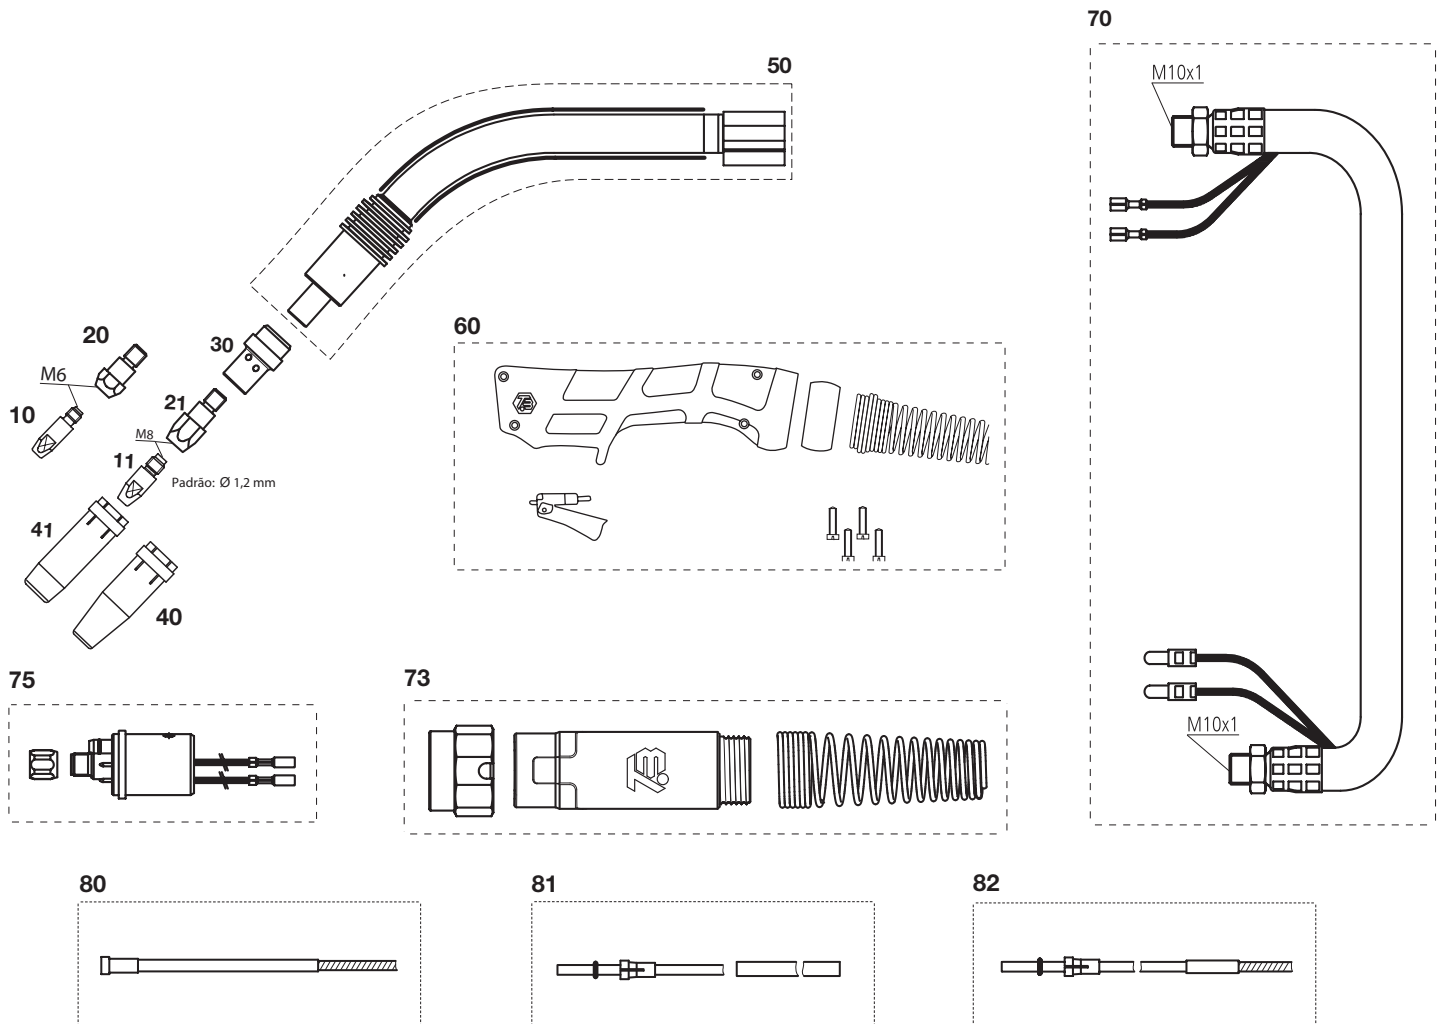

TBi 360 Black Series

Peças de Reposição		
Descrição	Posição	Código do Produto
Pescoço TBi 360 Black Series completo	50	0914798
Punho Black Series p/ tochas refrigeradas à gás	60	0915295
Cabo coaxial TBi PRO FLEX L - 3,0m	70	0915279
Cabo coaxial TBi PRO FLEX L - 4,0m	70	0915555
Cabo coaxial TBi PRO FLEX L - 5,0m	70	0915556
Conjunto mola, suporte e porca adaptadora	73	0915644
Euroconector ESG, contato móvel	75	0914657