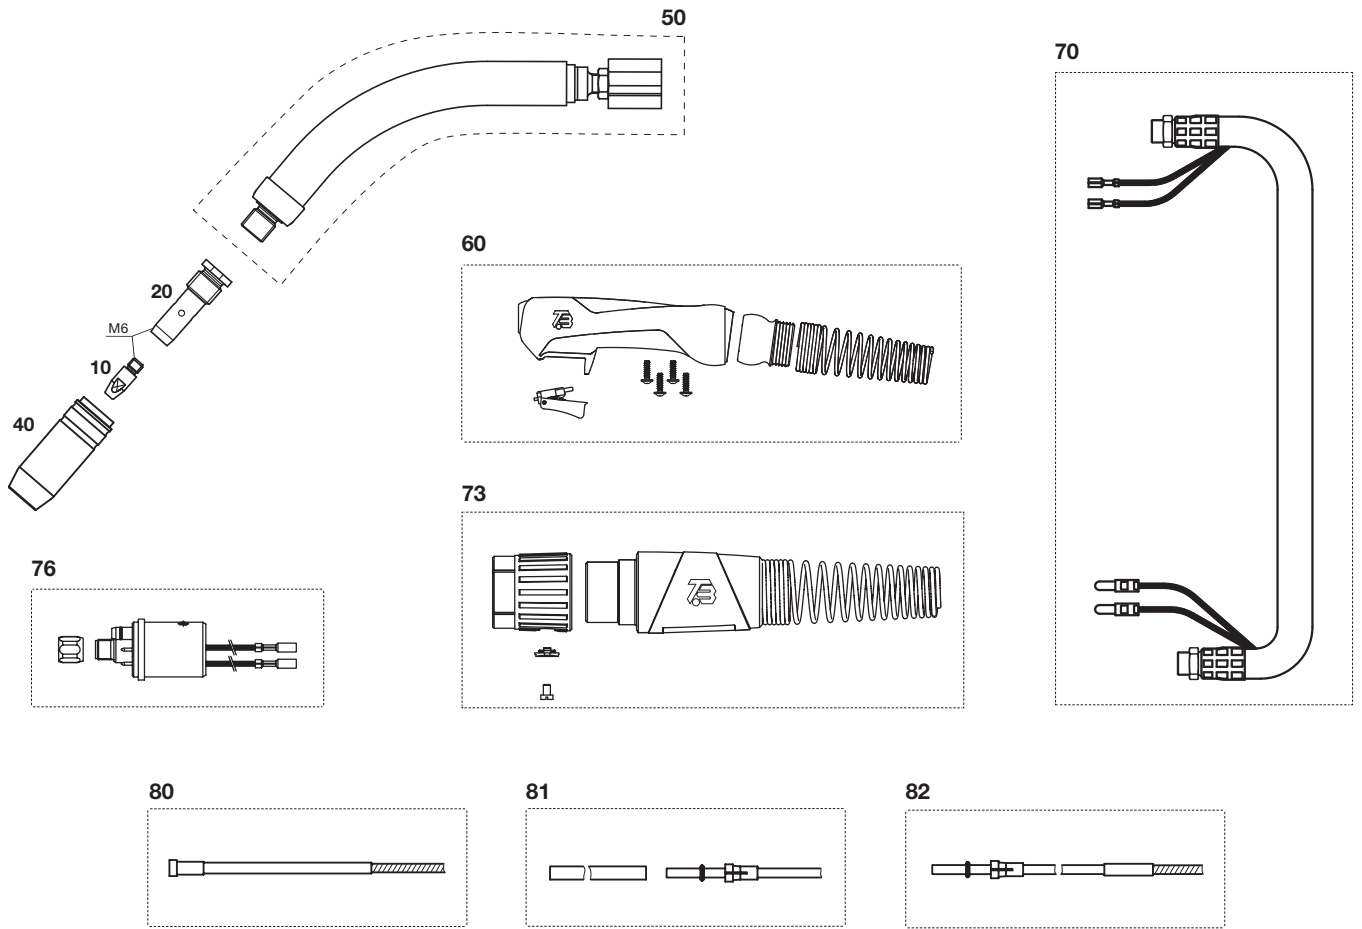

TBi PRO 153

Consumíveis		
Descrição	Posição	Código do Produto
Bico de contato M6x22, ECu 0,8	10	0914663
Bico de contato M6x22, ECu 0,9	10	0737177
Bico de contato M6x22, ECu 1,0	10	0914666
Bico de contato M6x22, ECu 1,2	10	0737018
Bocal cônico 15.0mm TBi PRO 153/253	40	0914686
Porta bico M6, TBi PRO	20	0914731
Guia espiral azul c/ isolamento (3,4m) 0,8 - 1,0	80	0914783
Guia espiral azul c/ isolamento (4,4m) 0,8 - 1,0	80	0915531
Guia espiral azul c/ isolamento (5,4m) 0,8 - 1,0	80	0914708
Guia PTFE azul c/ espiral (3,5m) 0,8 - 1,0	81	0915500
Guia PTFE azul c/ espiral (4,5m) 0,8 - 1,0	81	0915501
Guia PTFE azul c/ espiral (5,5m) 0,8 - 1,0	81	0915502
Guia PA-Alu (3,5m) 1,0 - 1,2	82	0914978
Guia PA-Alu (4,5m) 1,0 - 1,2	82	0915538
Guia PA-Alu (5,5m) 1,0 - 1,2	82	0914906
Guia espiral vermelha c/ isolamento (3,4m) 1,0 - 1,2	80	0914750
Guia espiral vermelha c/ isolamento (4,4m) 1,0 - 1,2	80	0914645
Guia espiral vermelha c/ isolamento (5,4m) 1,0 - 1,2	80	0914833
Guia PTFE vermelho c/ espiral (3,5m) 1,0 - 1,2	81	0915503
Guia PTFE vermelho c/ espiral (4,5m) 1,0 - 1,2	81	0915504
Guia PTFE vermelho c/ espiral (5,5m) 1,0 - 1,2	81	0915506

Peças de Reposição		
Descrição	Posição	Código do Produto
Pescoço completo TBi PRO 153/253	50	0915264
Punho Expert completo p/ tochas refrigerada à gás	60	0915329
Cabo coaxial TBi PRO FLEX S - 3,0m	70	0914532
Cabo coaxial TBi PRO FLEX S - 4,0m	70	0915551
Cabo coaxial TBi PRO FLEX S - 5,0m	70	0915552
Suporte do cabo Expert, refrigerado à gás	73	0915453
Euroconector ESG, contato móvel	76	0914657

TBi PRO 153