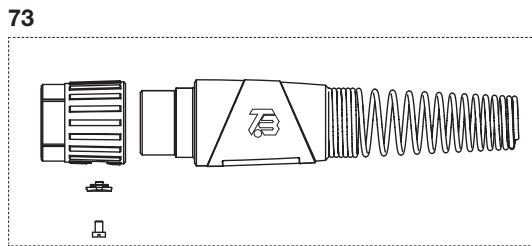

TBi PRO 253

Consumíveis		
Descrição	Posição	Código do Produto
Bico de contato M6x22, ECu 0,8	10	0914663
Bico de contato M6x22, ECu 0,9	10	0737177
Bico de contato M6x22, ECu 1,0	10	0914666
Bico de contato M6x22, ECu 1,2	10	0737018
Bocal cônico 15.0mm TBi PRO 153/253	40	0914686
Porta bico M6, TBi PRO	20	0914731
Guia espiral azul c/ isolamento (3,4m) 0,8 - 1,0	80	0914783
Guia espiral azul c/ isolamento (4,4m) 0,8 - 1,0	80	0915531
Guia espiral azul c/ isolamento (5,4m) 0,8 - 1,0	80	0914708
Guia PTFE azul c/ espiral (3,5m) 0,8 - 1,0	81	0915500
Guia PTFE azul c/ espiral (4,5m) 0,8 - 1,0	81	0915501
Guia PTFE azul c/ espiral (5,5m) 0,8 - 1,0	81	0915502
Guia PA-Alu (3,5m) 1,0 - 1,2	82	0914978
Guia PA-Alu (4,5m) 1,0 - 1,2	82	0915538
Guia PA-Alu (5,5m) 1,0 - 1,2	82	0914906
Guia espiral vermelha c/ isolamento (3,4m) 1,0 - 1,2	80	0914750
Guia espiral vermelha c/ isolamento (4,4m) 1,0 - 1,2	80	0914645
Guia espiral vermelha c/ isolamento (5,4m) 1,0 - 1,2	80	0914833
Guia PTFE vermelho c/ espiral (3,5m) 1,0 - 1,2	81	0915503
Guia PTFE vermelho c/ espiral (4,5m) 1,0 - 1,2	81	0915504
Guia PTFE vermelho c/ espiral (5,5m) 1,0 - 1,2	81	0915506

Peças de Reposição		
Descrição	Posição	Código do Produto
Pescoço completo TBi PRO 153/253	50	0915264
Punho Expert completo p/ tochas refrigerada à gás	60	0915329
Cabo coaxial TBi PRO FLEX M - 3,0m	70	0915281
Cabo coaxial TBi PRO FLEX M - 4,0m	70	0915553
Cabo coaxial TBi PRO FLEX M - 5,0m	70	0915554
Suporte do cabo Expert, refrigerado à gás	73	0915453
Euroconector ESG, contato móvel	76	0914657

TBi PRO 253