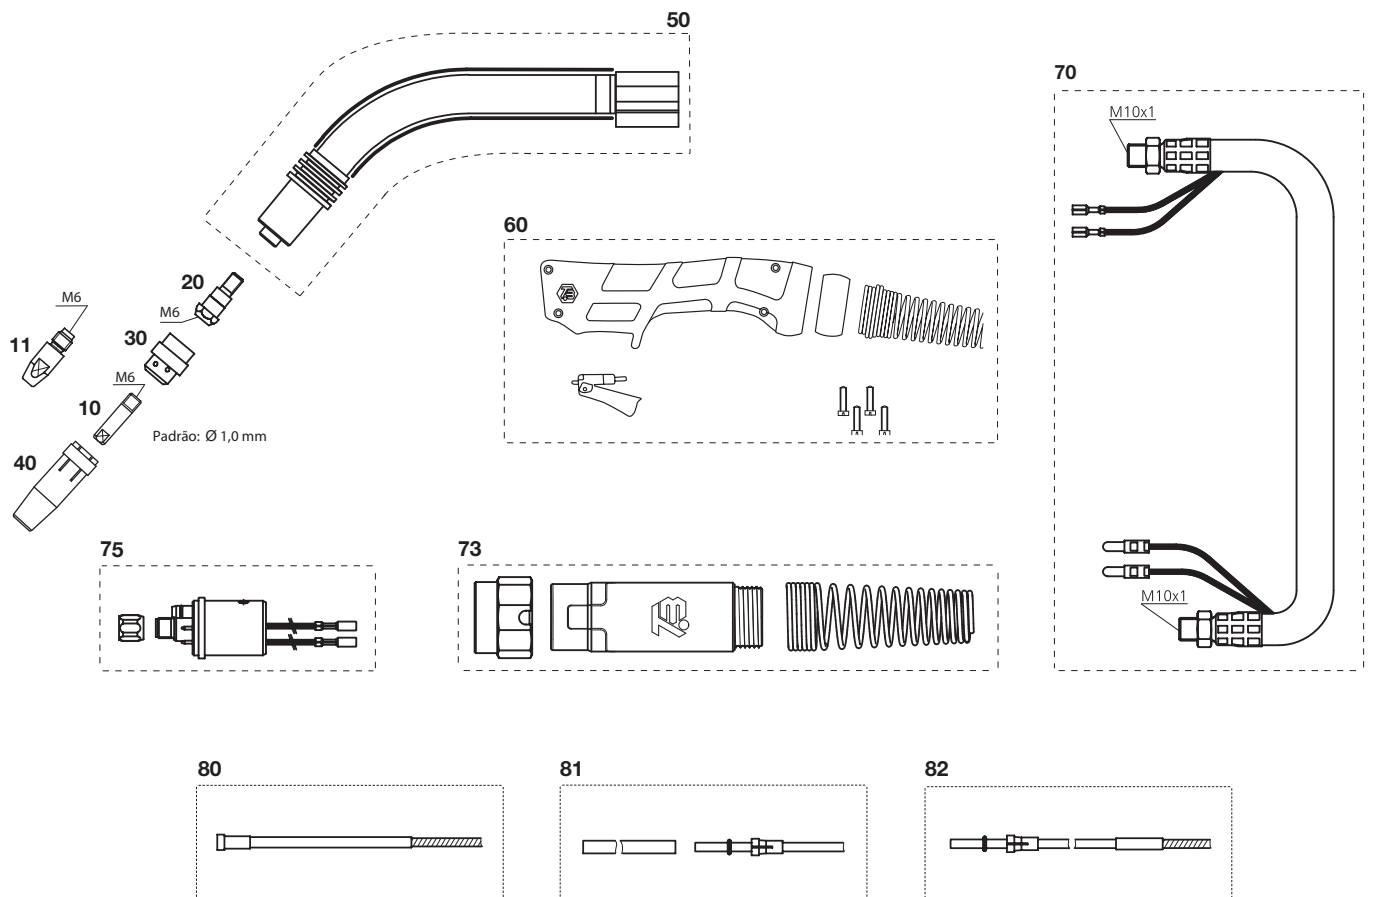

TBi 240 Black Series

Peças de Reposição		
Descrição	Posição	Código do Produto
Pescoço completo TBi 240 Black Series	50	0914746
Punho Black Series p/ tochas refrigeradas à gás	60	0915295
Cabo coaxial TBi PRO FLEX M - 3,0m	70	0915281
Cabo coaxial TBi PRO FLEX M - 4,0m	70	0915553
Cabo coaxial TBi PRO FLEX M - 5,0m	70	0915554
Conjunto mola, suporte e porca adaptadora	73	0915644
Euroconector ESG, contato móvel	75	0914657