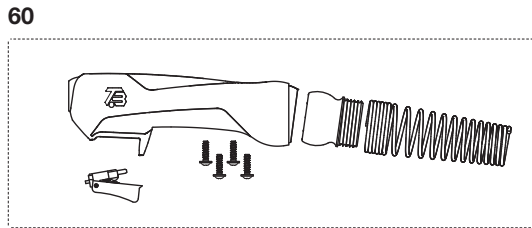

TBi PRO 253

Consumíveis		
Descrição	Posição	Código do Produto
Bico de contato M6x22, ECu 0,8	10	0914663
Bico de contato M6x22, ECu 0,9	10	0737177
Bico de contato M6x22, ECu 1,0	10	0914666
Bico de contato M6x22, ECu 1,2	10	0737018
Bocal cônico 15.0mm TBi PRO 153/253	40	0914686
Porta bico M6, TBi PRO	20	0914731
Guia espiral azul c/ isolamento (3,4m) 0,8 - 1,0	80	0914783
Guia espiral azul c/ isolamento (4,4m) 0,8 - 1,0	80	0915531
Guia espiral azul c/ isolamento (5,4m) 0,8 - 1,0	80	0914708
Guia PTFE azul c/ espiral (3,5m) 0,8 - 1,0	81	0915500
Guia PTFE azul c/ espiral (4,5m) 0,8 - 1,0	81	0915501
Guia PTFE azul c/ espiral (5,5m) 0,8 - 1,0	81	0915502
Guia PA-Alu (3,5m) 1,0 - 1,2	82	0914978
Guia PA-Alu (4,5m) 1,0 - 1,2	82	0915538
Guia PA-Alu (5,5m) 1,0 - 1,2	82	0914906
Guia espiral vermelha c/ isolamento (3,4m) 1,0 - 1,2	80	0914750
Guia espiral vermelha c/ isolamento (4,4m) 1,0 - 1,2	80	0914645
Guia espiral vermelha c/ isolamento (5,4m) 1,0 - 1,2	80	0914833
Guia PTFE vermelho c/ espiral (3,5m) 1,0 - 1,2	81	0915503
Guia PTFE vermelho c/ espiral (4,5m) 1,0 - 1,2	81	0915504
Guia PTFE vermelho c/ espiral (5,5m) 1,0 - 1,2	81	0915506

Peças de Reposição		
Descrição	Posição	Código do Produto
Pescoço completo TBi PRO 153/253	50	0915264
Punho Expert completo p/ tochas refrigerada à gás	60	0915329
Cabo coaxial TBi PRO FLEX M - 3,0m	70	0915281
Cabo coaxial TBi PRO FLEX M - 4,0m	70	0915553
Cabo coaxial TBi PRO FLEX M - 5,0m	70	0915554
Suporte do cabo Expert, refrigerado à gás	73	0915453
Euroconector ESG, contato móvel	76	0914657

TBi PRO 253