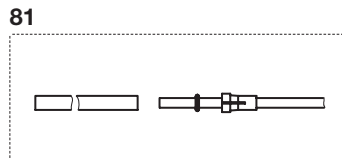

TBi PRO 253

Consumíveis		
Descrição	Posição	Código do Produto
Bico de contato M6x22, ECu 0,8	10	0914663
Bico de contato M6x22, ECu 0,9	10	0737177
Bico de contato M6x22, ECu 1,0	10	0914666
Bico de contato M6x22, ECu 1,2	10	0737018
Bocal cônico 15.0mm TBi PRO 153/253	40	0914686
Porta bico M6, TBi PRO	20	0914731
Guia espiral azul c/ isolamento (3,4m) 0,8 - 1,0	80	0914783
Guia espiral azul c/ isolamento (4,4m) 0,8 - 1,0	80	0915531
Guia espiral azul c/ isolamento (5,4m) 0,8 - 1,0	80	0914708
Guia PTFE azul c/ espiral (3,5m) 0,8 - 1,0	81	0915500
Guia PTFE azul c/ espiral (4,5m) 0,8 - 1,0	81	0915501
Guia PTFE azul c/ espiral (5,5m) 0,8 - 1,0	81	0915502
Guia PA-Alu (3,5m) 1,0 - 1,2	82	0914978
Guia PA-Alu (4,5m) 1,0 - 1,2	82	0915538
Guia PA-Alu (5,5m) 1,0 - 1,2	82	0914906
Guia espiral vermelha c/ isolamento (3,4m) 1,0 - 1,2	80	0914750
Guia espiral vermelha c/ isolamento (4,4m) 1,0 - 1,2	80	0914645
Guia espiral vermelha c/ isolamento (5,4m) 1,0 - 1,2	80	0914833
Guia PTFE vermelho c/ espiral (3,5m) 1,0 - 1,2	81	0915503
Guia PTFE vermelho c/ espiral (4,5m) 1,0 - 1,2	81	0915504
Guia PTFE vermelho c/ espiral (5,5m) 1,0 - 1,2	81	0915506

Peças de Reposição		
Descrição	Posição	Código do Produto
Pescoço completo TBi PRO 153/253	50	0915264
Punho Expert completo p/ tochas refrigerada à gás	60	0915329
Cabo coaxial TBi PRO FLEX M - 3,0m	70	0915281
Cabo coaxial TBi PRO FLEX M - 4,0m	70	0915553
Cabo coaxial TBi PRO FLEX M - 5,0m	70	0915554
Suporte do cabo Expert, refrigerado à gás	73	0915453
Euroconector ESG, contato móvel	76	0914657

TBi PRO 253