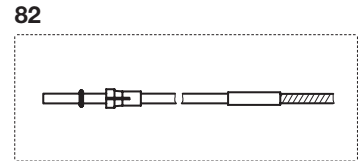

TBi 150 Black Series

Consumíveis		
Descrição	Posição	Código do Produto
Bico de contato M6x25, ECu 0,8	10	0914526
Bico de contato M6x25, ECu 0,9	10	0914670
Bico de contato M6x25, ECu 1,0	10	0736994
Bocal cônico 12.0mm TBi 150	40	0915347
Mola porta bocal TBi 150	51	0914598
Porta bocal s/mola TBi 150	54	0914830
Guia espiral azul c/ isolamento (3,4m) 0,8 - 1,0	80	0914783
Guia espiral azul c/ isolamento (4,4m) 0,8 - 1,0	80	0915531
Guia espiral azul c/ isolamento (5,4m) 0,8 - 1,0	80	0914708
Guia PTFE azul c/ espiral (3,5m) 0,8 - 1,0	81	0915500
Guia PTFE azul c/ espiral (4,5m) 0,8 - 1,0	81	0915501
Guia PTFE azul c/ espiral (5,5m) 0,8 - 1,0	81	0915502
Guia PA-Alu (3,5m) 1,0 - 1,2	82	0914978
Guia PA-Alu (4,5m) 1,0 - 1,2	82	0915538
Guia PA-Alu (5,5m) 1,0 - 1,2	82	0914906

Peças de Reposição		
Descrição	Posição	Código do Produto
Pescoço TBi 150 c/corpo de fixação	50	0915293
Punho Black Series p/ tochas refrigeradas à gás	60	0915295
Cabo coaxial TBi PRO FLEX S - 3,0m	70	0914532
Cabo coaxial TBi PRO FLEX S - 4,0m	70	0915551
Cabo coaxial TBi PRO FLEX S - 5,0m	70	0915552
Conjunto mola, suporte e porca adaptadora	73	0915644
Euroconector ESG, contato móvel	75	0914657

TBi 150 Black Series