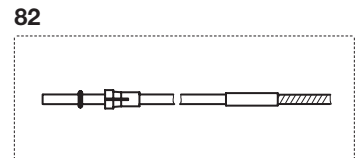

TBi PRO 253

Consumíveis		
Descrição	Posição	Código do Produto
Bico de contato M6x22, ECu 0,8	10	0914663
Bico de contato M6x22, ECu 0,9	10	0737177
Bico de contato M6x22, ECu 1,0	10	0914666
Bico de contato M6x22, ECu 1,2	10	0737018
Bocal cônico 15.0mm TBi PRO 153/253	40	0914686
Porta bico M6, TBi PRO	20	0914731
Guia espiral azul c/ isolamento (3,4m) 0,8 - 1,0	80	0914783
Guia espiral azul c/ isolamento (4,4m) 0,8 - 1,0	80	0915531
Guia espiral azul c/ isolamento (5,4m) 0,8 - 1,0	80	0914708
Guia PTFE azul c/ espiral (3,5m) 0,8 - 1,0	81	0915500
Guia PTFE azul c/ espiral (4,5m) 0,8 - 1,0	81	0915501
Guia PTFE azul c/ espiral (5,5m) 0,8 - 1,0	81	0915502
Guia PA-Alu (3,5m) 1,0 - 1,2	82	0914978
Guia PA-Alu (4,5m) 1,0 - 1,2	82	0915538
Guia PA-Alu (5,5m) 1,0 - 1,2	82	0914906
Guia espiral vermelha c/ isolamento (3,4m) 1,0 - 1,2	80	0914750
Guia espiral vermelha c/ isolamento (4,4m) 1,0 - 1,2	80	0914645
Guia espiral vermelha c/ isolamento (5,4m) 1,0 - 1,2	80	0914833
Guia PTFE vermelho c/ espiral (3,5m) 1,0 - 1,2	81	0915503
Guia PTFE vermelho c/ espiral (4,5m) 1,0 - 1,2	81	0915504
Guia PTFE vermelho c/ espiral (5,5m) 1,0 - 1,2	81	0915506

Peças de Reposição		
Descrição	Posição	Código do Produto
Pescoço completo TBi PRO 153/253	50	0915264
Punho Expert completo p/ tochas refrigerada à gás	60	0915329
Cabo coaxial TBi PRO FLEX M - 3,0m	70	0915281
Cabo coaxial TBi PRO FLEX M - 4,0m	70	0915553
Cabo coaxial TBi PRO FLEX M - 5,0m	70	0915554
Suporte do cabo Expert, refrigerado à gás	73	0915453
Euroconector ESG, contato móvel	76	0914657

TBi PRO 253