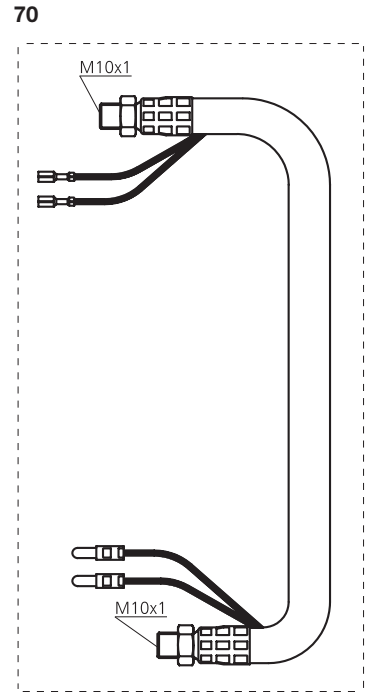

TBi 150 Black Series

Consumíveis		
Descrição	Posição	Código do Produto
Bico de contato M6x25, ECu 0,8	10	0914526
Bico de contato M6x25, ECu 0,9	10	0914670
Bico de contato M6x25, ECu 1,0	10	0736994
Bocal cônico 12.0mm TBi 150	40	0915347
Mola porta bocal TBi 150	51	0914598
Porta bocal s/mola TBi 150	54	0914830
Guia espiral azul c/ isolamento (3,4m) 0,8 - 1,0	80	0914783
Guia espiral azul c/ isolamento (4,4m) 0,8 - 1,0	80	0915531
Guia espiral azul c/ isolamento (5,4m) 0,8 - 1,0	80	0914708
Guia PTFE azul c/ espiral (3,5m) 0,8 - 1,0	81	0915500
Guia PTFE azul c/ espiral (4,5m) 0,8 - 1,0	81	0915501
Guia PTFE azul c/ espiral (5,5m) 0,8 - 1,0	81	0915502
Guia PA-Alu (3,5m) 1,0 - 1,2	82	0914978
Guia PA-Alu (4,5m) 1,0 - 1,2	82	0915538
Guia PA-Alu (5,5m) 1,0 - 1,2	82	0914906

Peças de Reposição		
Descrição	Posição	Código do Produto
Pescoço TBi 150 c/corpo de fixação	50	0915293
Punho Black Series p/ tochas refrigeradas à gás	60	0915295
Cabo coaxial TBi PRO FLEX S - 3,0m	70	0914532
Cabo coaxial TBi PRO FLEX S - 4,0m	70	0915551
Cabo coaxial TBi PRO FLEX S - 5,0m	70	0915552
Conjunto mola, suporte e porca adaptadora	73	0915644
Euroconector ESG, contato móvel	75	0914657

TBi 150 Black Series